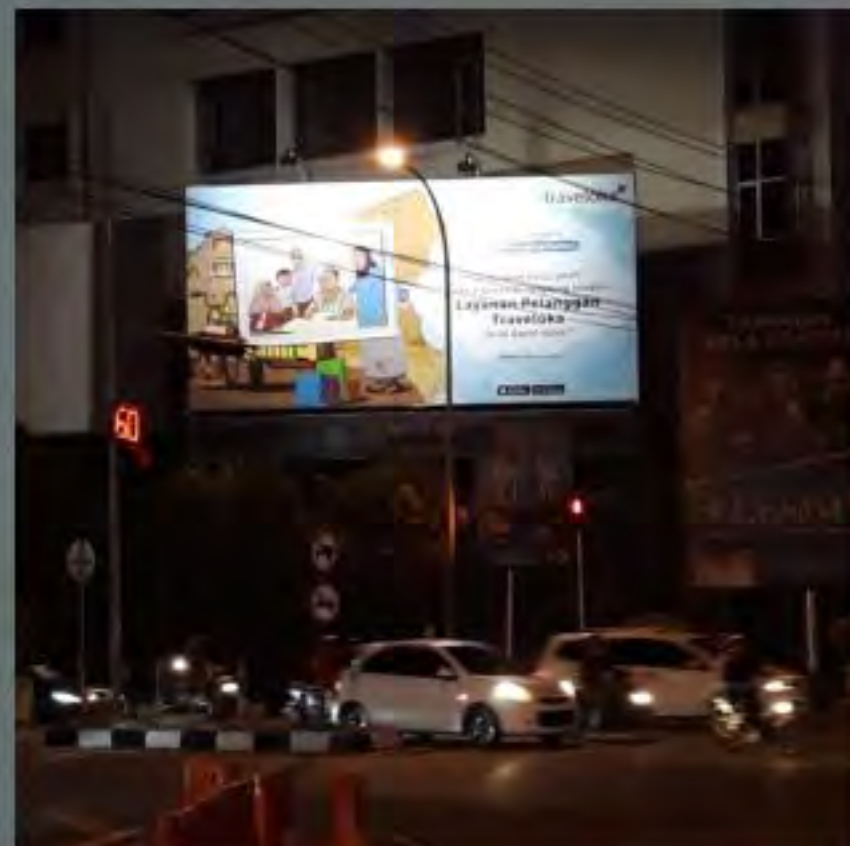

**BILLBOARD TANJUNG PURA
PONTIANAK**